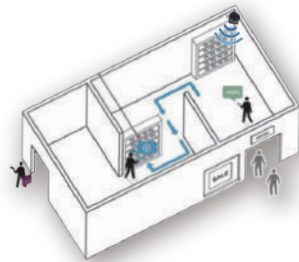

Cannex Technology

IPS 室內管理系統 • WiFi無線網路版

安全門禁 雲端管理整合

WiFi連線、免配線安裝方便Easy

透過「電子整合識別證」隨時主動發射內部標籤的記憶體資料到「網路無線接收器」上做管理追蹤。

可將所讀取資料傳送至雲端保留數據記錄，未來因應需求可直接由此提取資料並擷取應用。

「電子整合識別證」集方便攜帶、體積小巧貼身之優點，可廣泛應用於公共管理領域。如：醫院院內器材設備使用及人員調度、工廠廠內例行性巡視、安全門禁、物流管理等... 強化管理機能。

情境應用

核心功能

- APP加值服務
- LINE訊息通知
- NFC擴充應用

即時通報

- 可使用WiFi連線透過Line通報，免配線安裝容易方便，不需安裝軟體，即時掌握遠端情況。

《取得專利，仿冒必究》

電子整合識別證 (悠遊卡/一卡通尺寸) 小巧貼身

榮獲專利設計

插滑式設計，一體成形使用順手！

規格1 IPS卡

持有者照片 (供辨識)
此區塊為磁環感應區

Front

掛孔 SOS求救鈕

Back

規格2 iiCard卡

Front

	選配	
	RFID「無線射頻辨識系統」	NFC「近場通訊」
優勢	傳送距離：10公分至10公尺，壽命長，可重複使用，一對多讀取，儲存記憶容量大。	不耗電，裝置近距離碰觸感應配對，可讀取由裝置提供的資訊，可互相做資料傳輸，個人資料高保密度與安全性。
應用範圍	特定位置，長距離感應：車輛直接通過閘門無需手動感應，物品接收感應、入庫。	短距離，安全性確認：門禁管理。消費支付、電子錢包。特定區域管制進入。設備使用管理。